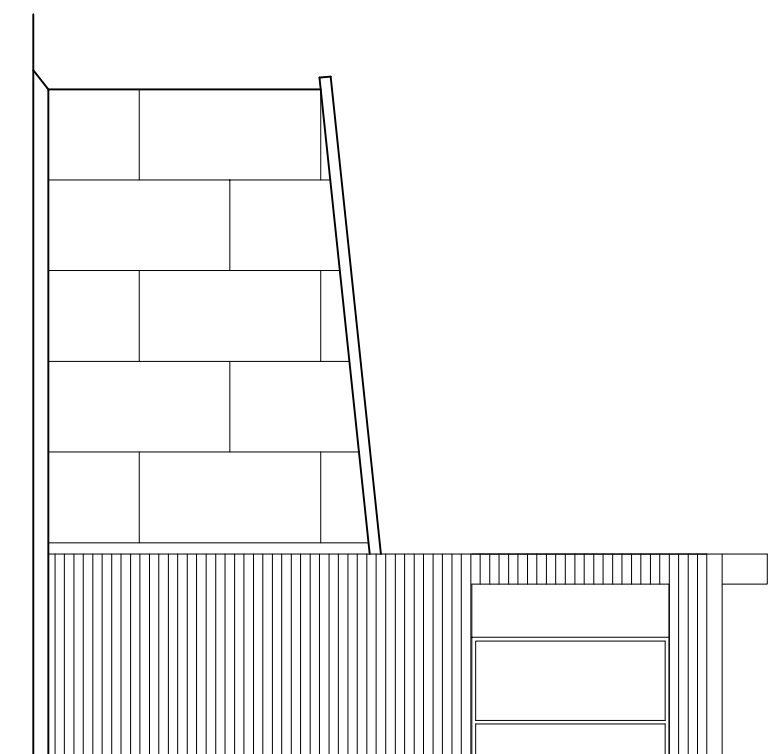

BEF. FLÄKTRUM

TILLBYGGNAD OMKLÄDNING

FASAD MOT VÄSTER, ISHALL MED TILLBYGGNAD OMKLÄDNINGSDEL
Förslag 1 och 2

SEKTION, TILLBYGGNAD OMKLÄDNINGSDEL

FASAD, TILLBYGGNAD OMKLÄDNINGSDEL

SÖDERSLÄTTSHALLEN
Trelleborgs Kommun

Omkläddning tillbyggnad
Fasader och sektion
Skala 1:100 A3

Malmö 2014-04-01

Sara Ghazieh

mono
arkitekter ab

Gustav Adolfs Torq 10A · 211 39 Malmö
Telefon: 040-17 46 80 Fax: 040-17 46 99
www.monodarkitekter.se kontoret@monodarkitekter.se