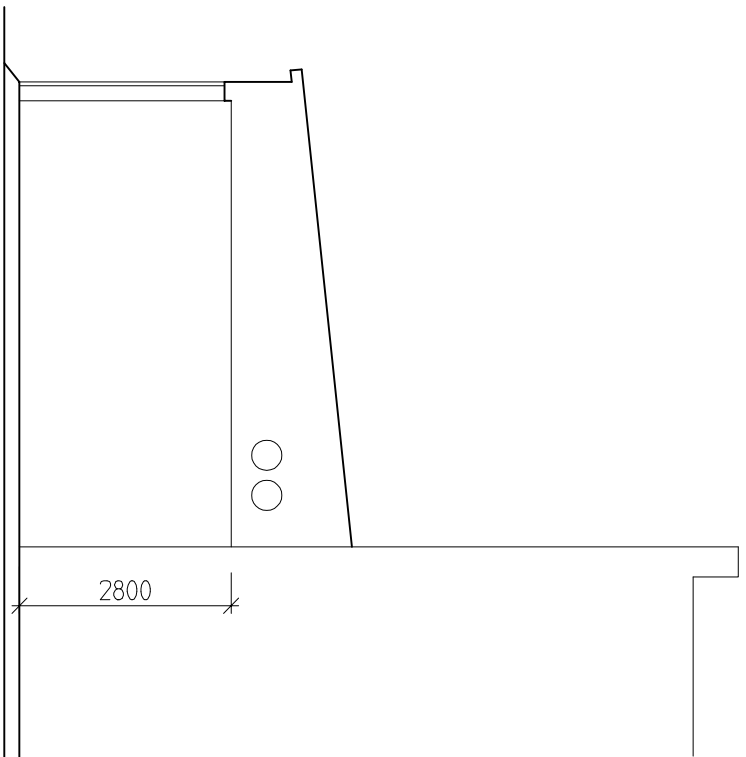

BEF. FLÄKTRUM

TILLBYGGNAD OMKLÄDNING

FASAD MOT VÄSTER, ISHALL MED TILLBYGGNAD OMKLÄDNINGSDEL
Förslag 1 och 2

SEKTION, TILLBYGGNAD OMKLÄDNINGSDEL

FASAD, TILLBYGGNAD OMKLÄDNINGSDEL

SÖDERSLÄTTSHALLEN
Trelleborgs Kommun

Omkläddning tillbyggnad
Fasader och sektion
Skala 1:100 A3

Malmö 2014-04-01

Sara Ghazieh

mono
arkitekter ab

Gustav Adolfs Torq 10A · 211 39 Malmö
Telefon: 040-17 46 80 Fax: 040-17 46 99
www.monodarkitekter.se kontoret@monodarkitekter.se