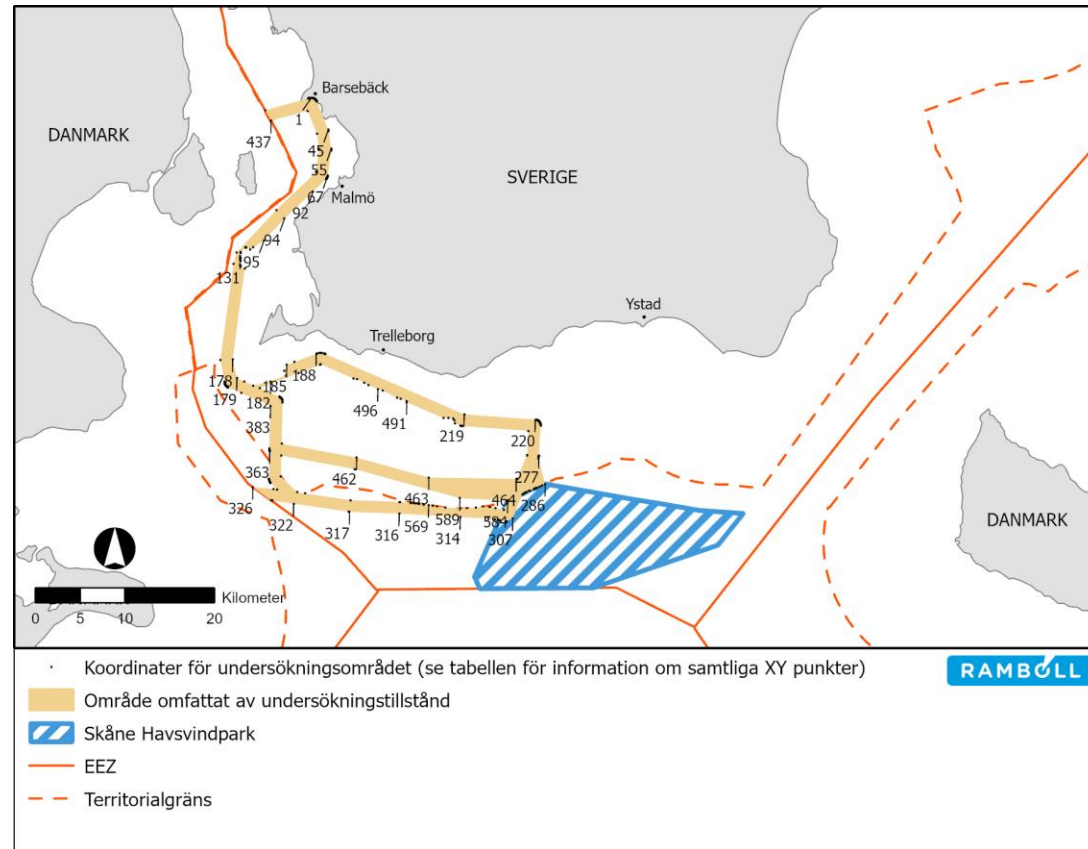

Bilaga A.

Karta samt koordinater för undersökningsområdet

Koordinater som avgränsar undersökningsområdet visas i tabellen på nästa sida.

Koordinaterna är angivna i koordinatsystem SWEREF 99 TM.

Punkt	Öst (X)	Nord (Y)
1	370276,7822	6181127,602
2	370304,6988	6181126,911
3	370332,5852	6181125,441
4	370360,4197	6181123,193
5	370388,1807	6181120,169
6	370415,8463	6181116,37
7	370443,3951	6181111,801
8	370470,8055	6181106,464
9	370498,0563	6181100,364
10	370525,1261	6181093,506
11	370551,9939	6181085,894
12	370578,6386	6181077,535
13	370605,0395	6181068,435
14	370631,1761	6181058,602
15	370657,0279	6181048,043
16	370682,5748	6181036,766
17	370707,7968	6181024,78
18	370732,6743	6181012,094
19	370757,1879	6180998,719
20	370781,3185	6180984,665
21	370805,0473	6180969,942
22	370828,3557	6180954,562
23	370851,2255	6180938,538
24	370873,639	6180921,881
25	370895,5787	6180904,605
26	370917,0274	6180886,723
27	370937,9685	6180868,249
28	370958,3855	6180849,197
29	370978,2626	6180829,583
30	370997,5843	6180809,422
31	371016,3356	6180788,729
32	371034,5016	6180767,52
33	371052,0685	6180745,812
34	371069,0223	6180723,623
35	371085,3499	6180700,968
36	371101,0386	6180677,867
37	371116,0761	6180654,336
38	371130,4508	6180630,395
39	371144,1513	6180606,062
40	371157,1671	6180581,355
41	371169,4879	6180556,295
42	371181,1041	6180530,901
43	371192,0068	6180505,192
44	371192,4603	6180504,08
45	373156,8968	6175685,779
46	373166,5873	6175661,078