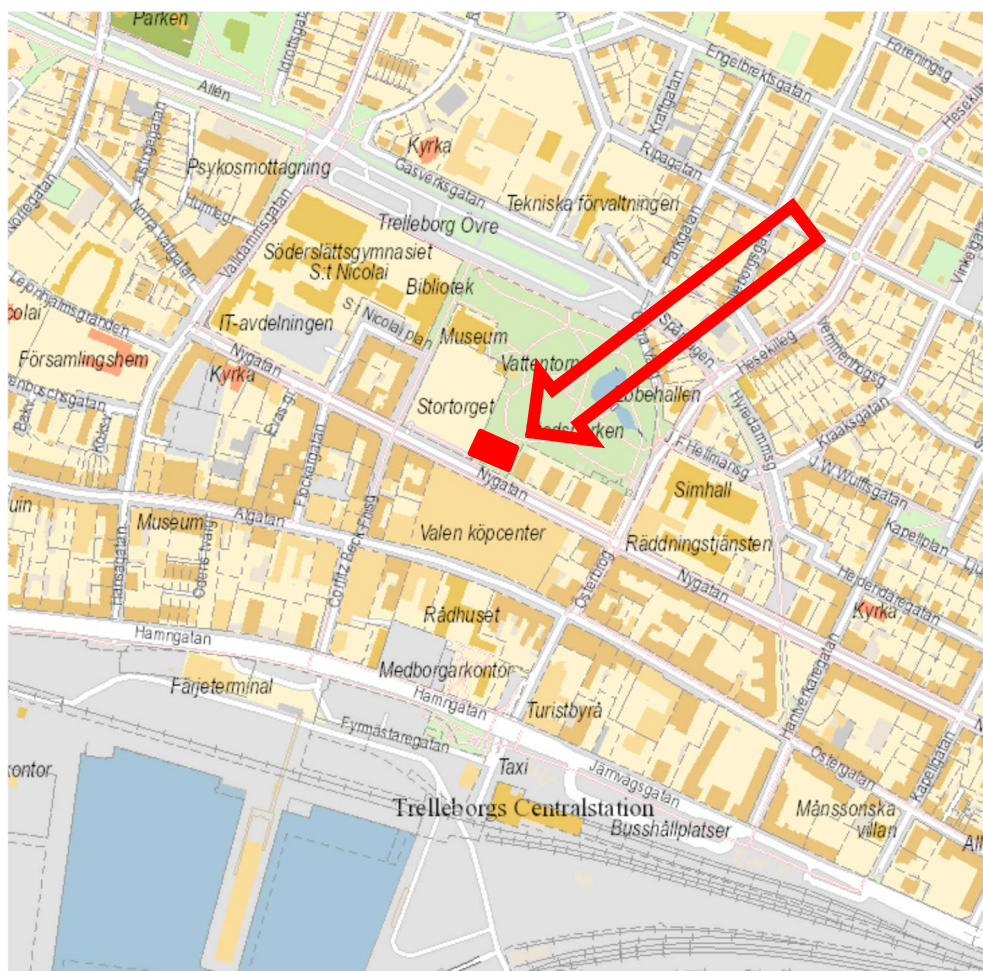

Orienteringsbild

Området för detaljplan, dp 241, för fastigheterna Kiosken 1 m.fl. är markerat med röd färg i bifogad översiktskarta. Röd pil pekar på området.