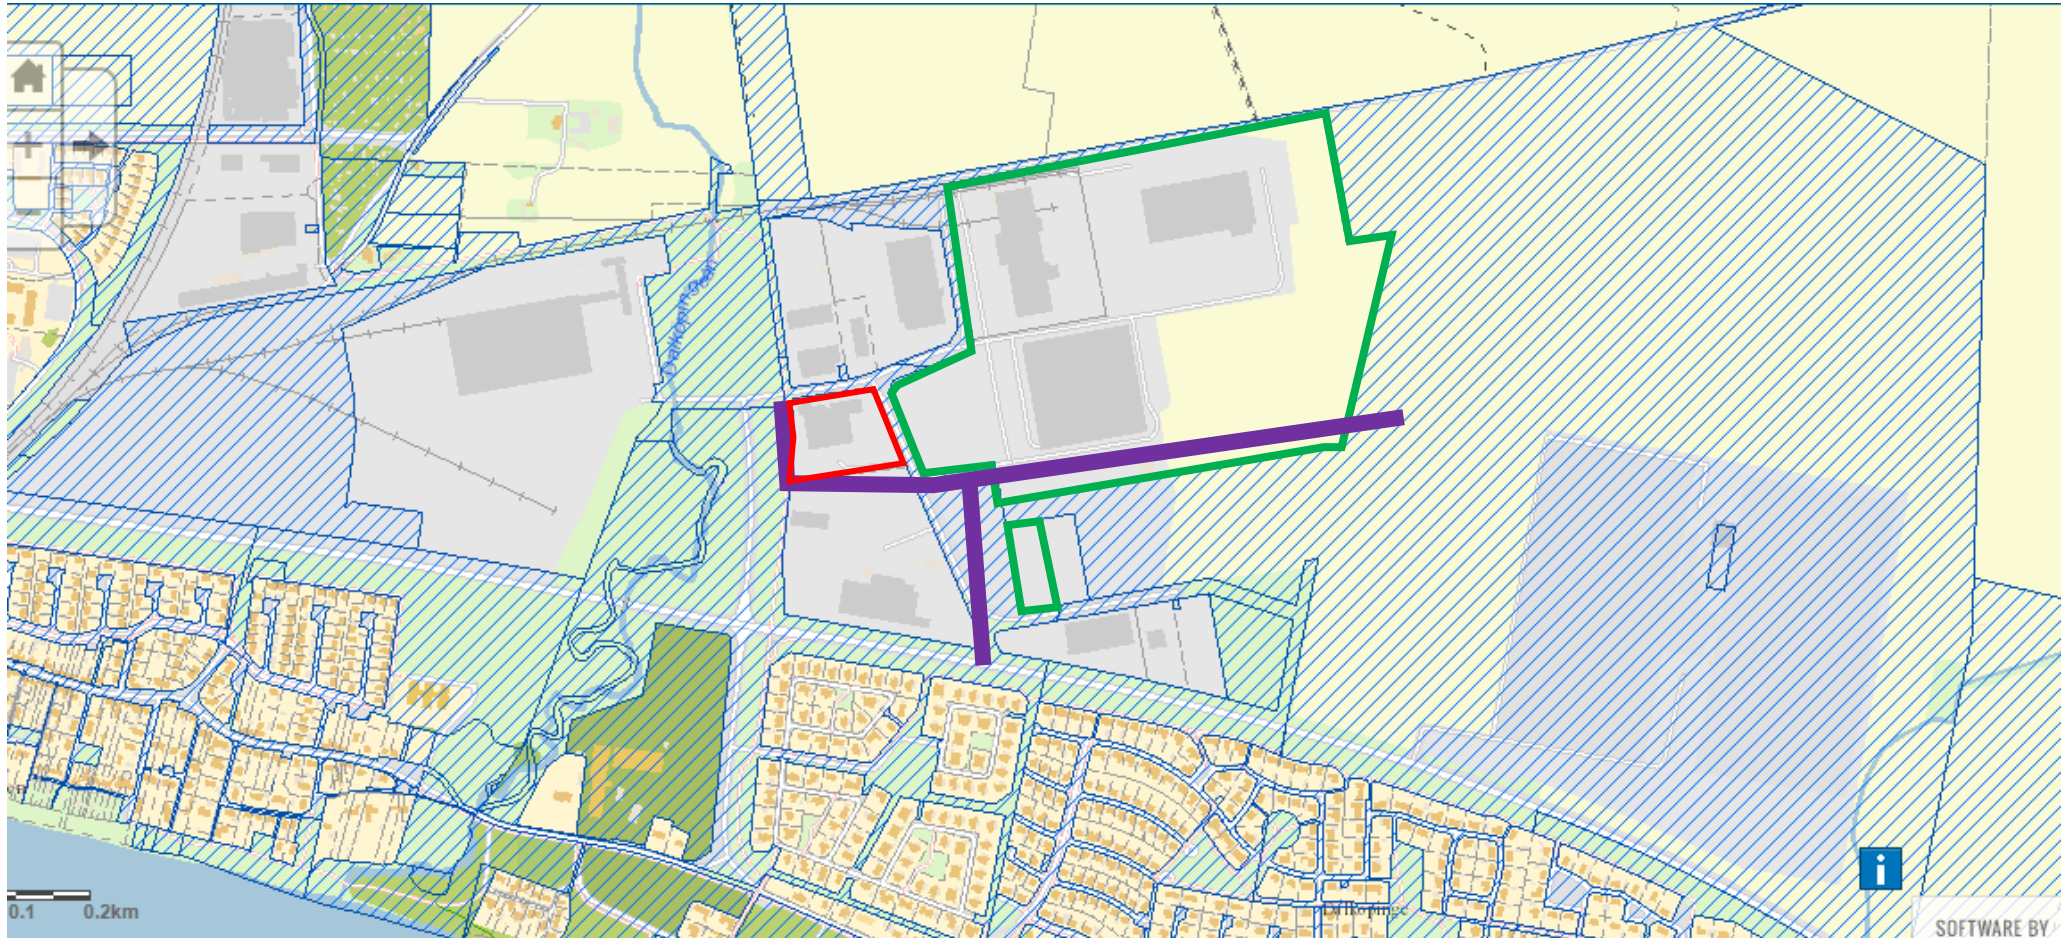

Markägarkarta BCT (KS 2020/1001)

Blå skraffering anger kommunägd mark.

Röd kantlinje visar Ardennergår 2 – köpeavtal föreligger.

Grön kantlinje visar Nio-E 1 (2 område) – köpeavtal föreligger i annat ärende.

Lila linje visar ungefärligt läge på tänkt nytt öst-västligt infrastrukturstråk samt ny infart från väg 9.