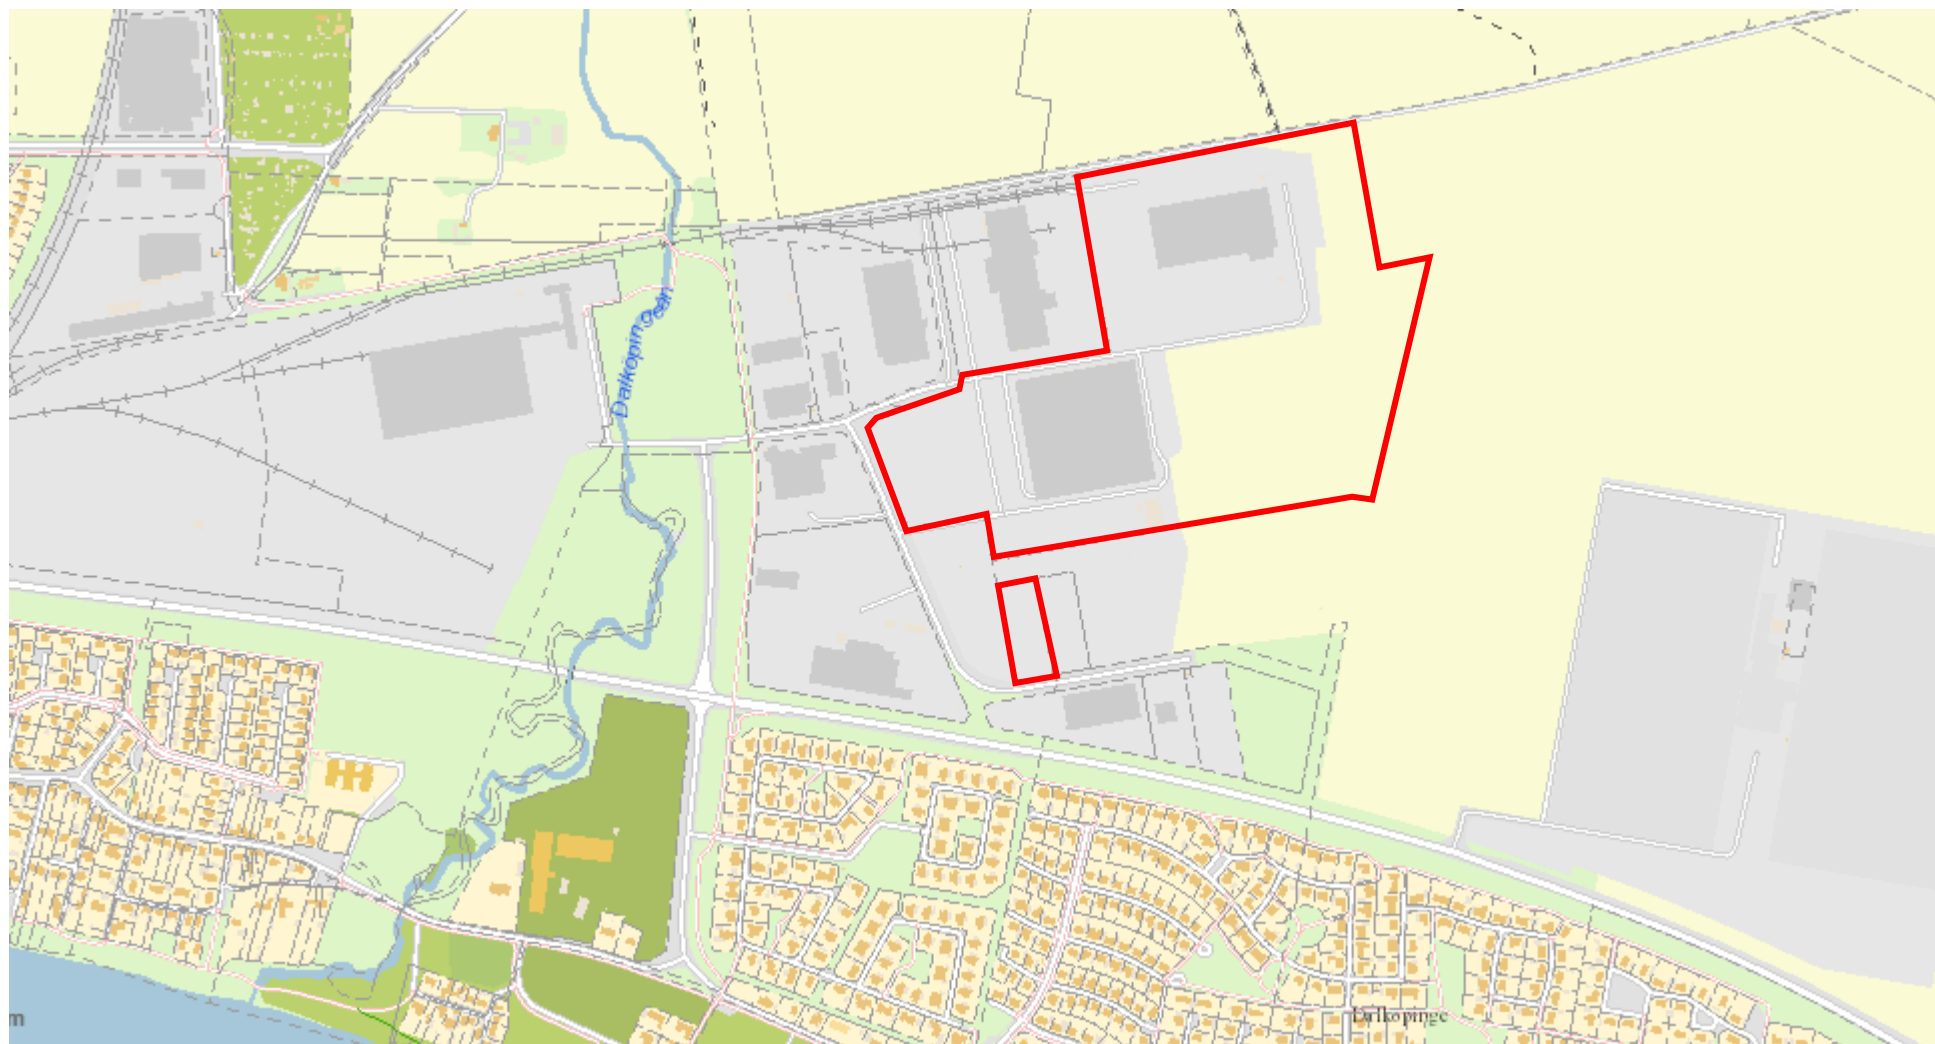

**Förvärvskarta – bilaga till tjänsteskrivelse gällande förvärv av fastigheter av bolag inom Trelleborg AB-koncernen**

Förvärv av Nio-E 1 – fastigheten (2 områden) markeras med röd kantlinje nedan.

Förvärv av del av Orion 8 samt Innerstaden 5:47, 5:48, 5:49 och 5:51

Översiktskarta med fastigheterna ungefärligt markerade

Detalj-karta – köpen omfattar rosamarkerad yta med röd kantlinje.