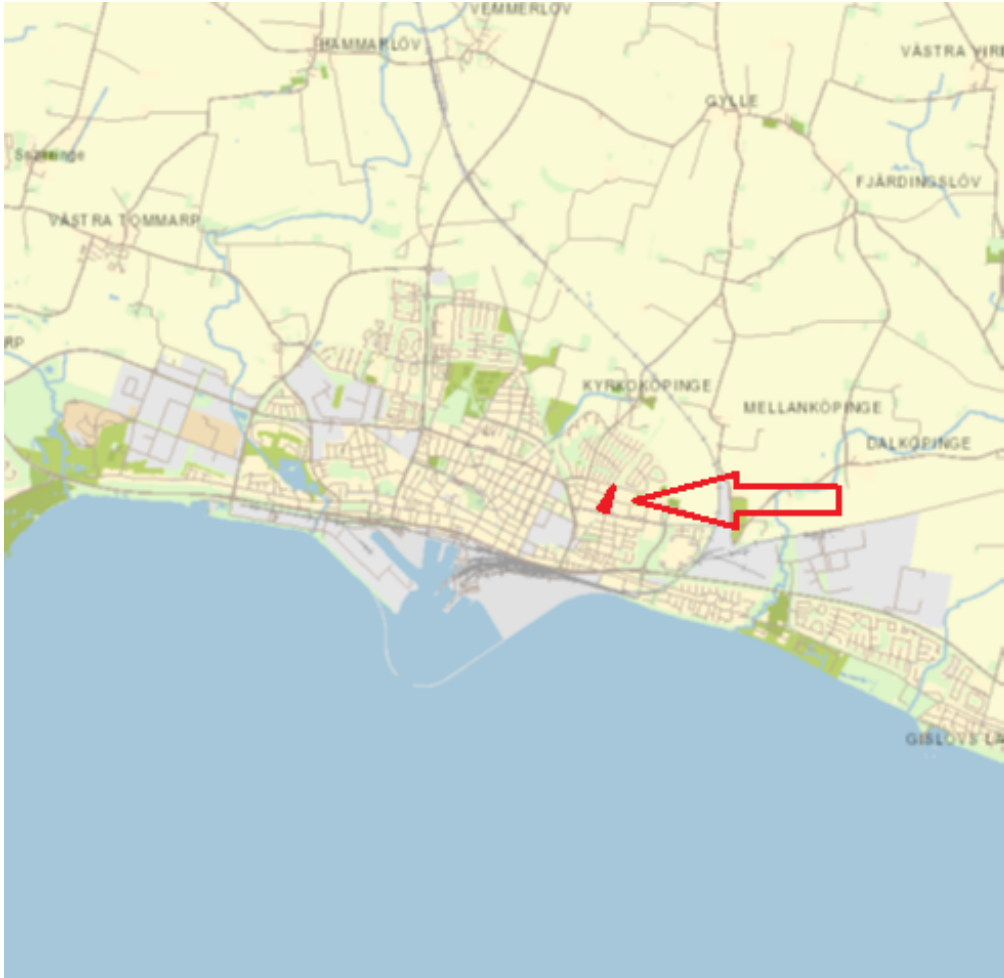

Orienteringsbild

Utbyggnadsområdet, området för detaljplan, dp 240, del av Kyrkoköpinge 20:46 mfl. är markerat med röd färg i bifogad översiktskarta. Röd pil på området.