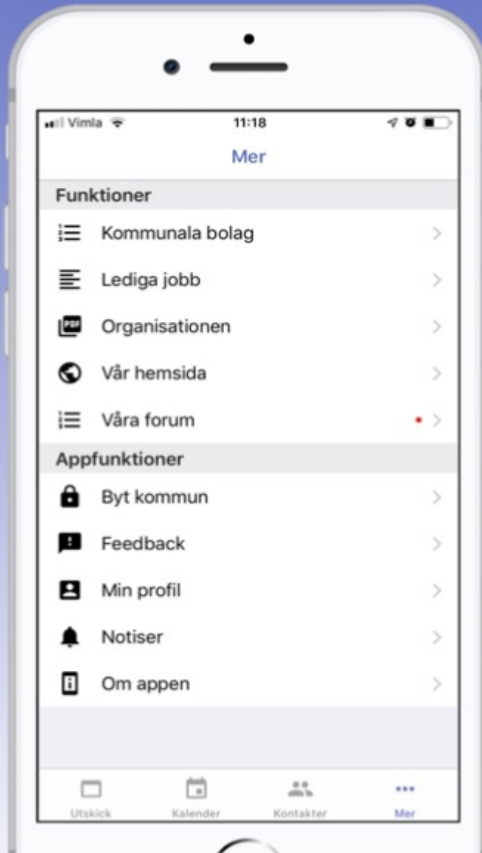

[← Tillbaka](#)

Min Kommunapp

Appen för invånare

HÄMTA

För få betyg

12+

Ålder

Skräddarsydd för er!